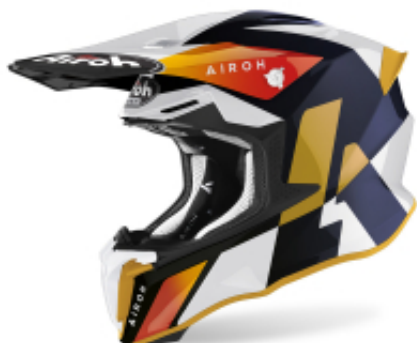

Link do produktu: <https://www.prestige-sklep.com.pl/kask-cross-quad-airoh-twist-2-0-lift-white-blue-matt-p-2927.html>

Kask Motocyklowy cross quad AIROH TWIST 2.0 LIFT WHITE/BLUE MATT

Cena	1 199,00 zł
Dostępność	Dostępny
Czas wysyłki	48 godzin
Numer katalogowy	TW2_LF38
Producent	AIROH

Opis produktu

Kask motocyklowy offroadowy Airoh Twist 2.0 to udoskonalona wersja bestsellerowego modelu Twist. Charakteryzuje się jeszcze lepszymi parametrami, m.in. systemem ASN przy zachowaniu lekkości i dynamicznej linii. **Airoh Twist 2.0** wyposażono w nowy tylny spojler poprawiający aerodynamikę i stabilność.

BEZPIECZEŃSTWO

- **Nowa wytrzymała skorupa** wykonana z H.R.T.
- **System AMS** (Airoh Sliding Net) ukryty wewnątrz skorupy, umożliwia przesuwanie się wyściółki w momencie uderzenia
- **Nowy tylny spojler** poprawiający aerodynamikę i dodający stabilności podczas jazdy z dużą prędkością
- Najbezpieczniejsze **zapięcie DD**, stosowane we wszystkich sportach motorowych na świecie