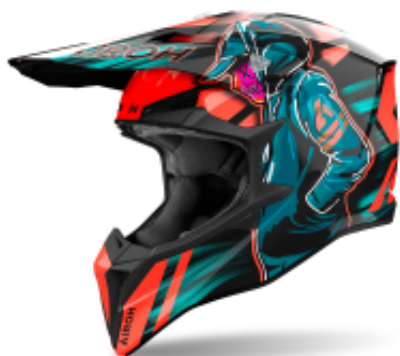

Link do produktu: <https://www.prestige-sklep.com.pl/kask-cross-quad-airoh-wraaap-cyber-orange-gloss-p-3784.html>

## Kask Motocyklowy cross enduro AIROH WRAAAP CYBER ORANGE GLOSS

Cena	<b>799,00 zł</b>
Dostępność	<b>Dostępny</b>
Czas wysyłki	<b>48 godzin</b>
Numer katalogowy	<b>WRA_C32</b>
Producent	<b>AIROH</b>

### Opis produktu

Kask motocyklowy offroadowy **Airoh Wraaap** cieszy się uznaniem dzięki ultralekkiej skorupie dostępnej w bogatej palecie rozmiarów, co gwarantuje idealne dopasowanie do indywidualnych potrzeb motocyklisty. Model ten jest idealnym wyborem dla osób, które stawiają pierwsze kroki w świecie offroadu.