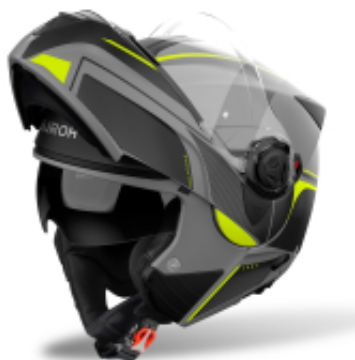

Link do produktu: <https://www.prestige-sklep.com.pl/kask-motocyklowy-airoh-specktre-leaf-yellow-matt-p-4121.html>

Kask Motocyklowy AIROH SPECKTRE LEAF YELLOW MATT

Cena	1 199,00 zł
Dostępność	Chwilowo niedostępny
Czas wysyłki	48 godzin
Numer katalogowy	SPEC_L31
Producent	AIROH

Opis produktu

Kask motocyklowy szczękowy Airoh Specktre to uniwersalna i mocna pozycja, zarówno na krótkie miejskie odcinki, jak i dłuższe trasy. Zewnętrzna powłoka **kasku Airoh Specktre** wykonana została z HRT, dając solidną ochronę. Pinlock i szeroki wizjer zapewniają pełne i wyraźne pole widzenia.

BEZPIECZEŃSTWO

- **Wykonanie z materiału HRT** charakteryzującego się wysokim poziomem odporności na uszkodzenia
- **Intuicyjne zapięcie mikrometryczne** zapewniające precyzyjne dopasowanie przekładające się na właściwą ochronę głowy
- **Wyjątkowo szeroki wizjer** dający pełną widoczność i możliwość szybkiego montażu bez użycia narzędzi
- **Odporna na zarysowania szyba** wyposażona w osłonę przeciwsłoneczną **chroniącą przed promieniowaniem UV**
- **Ochrona przed parowaniem** wizjera